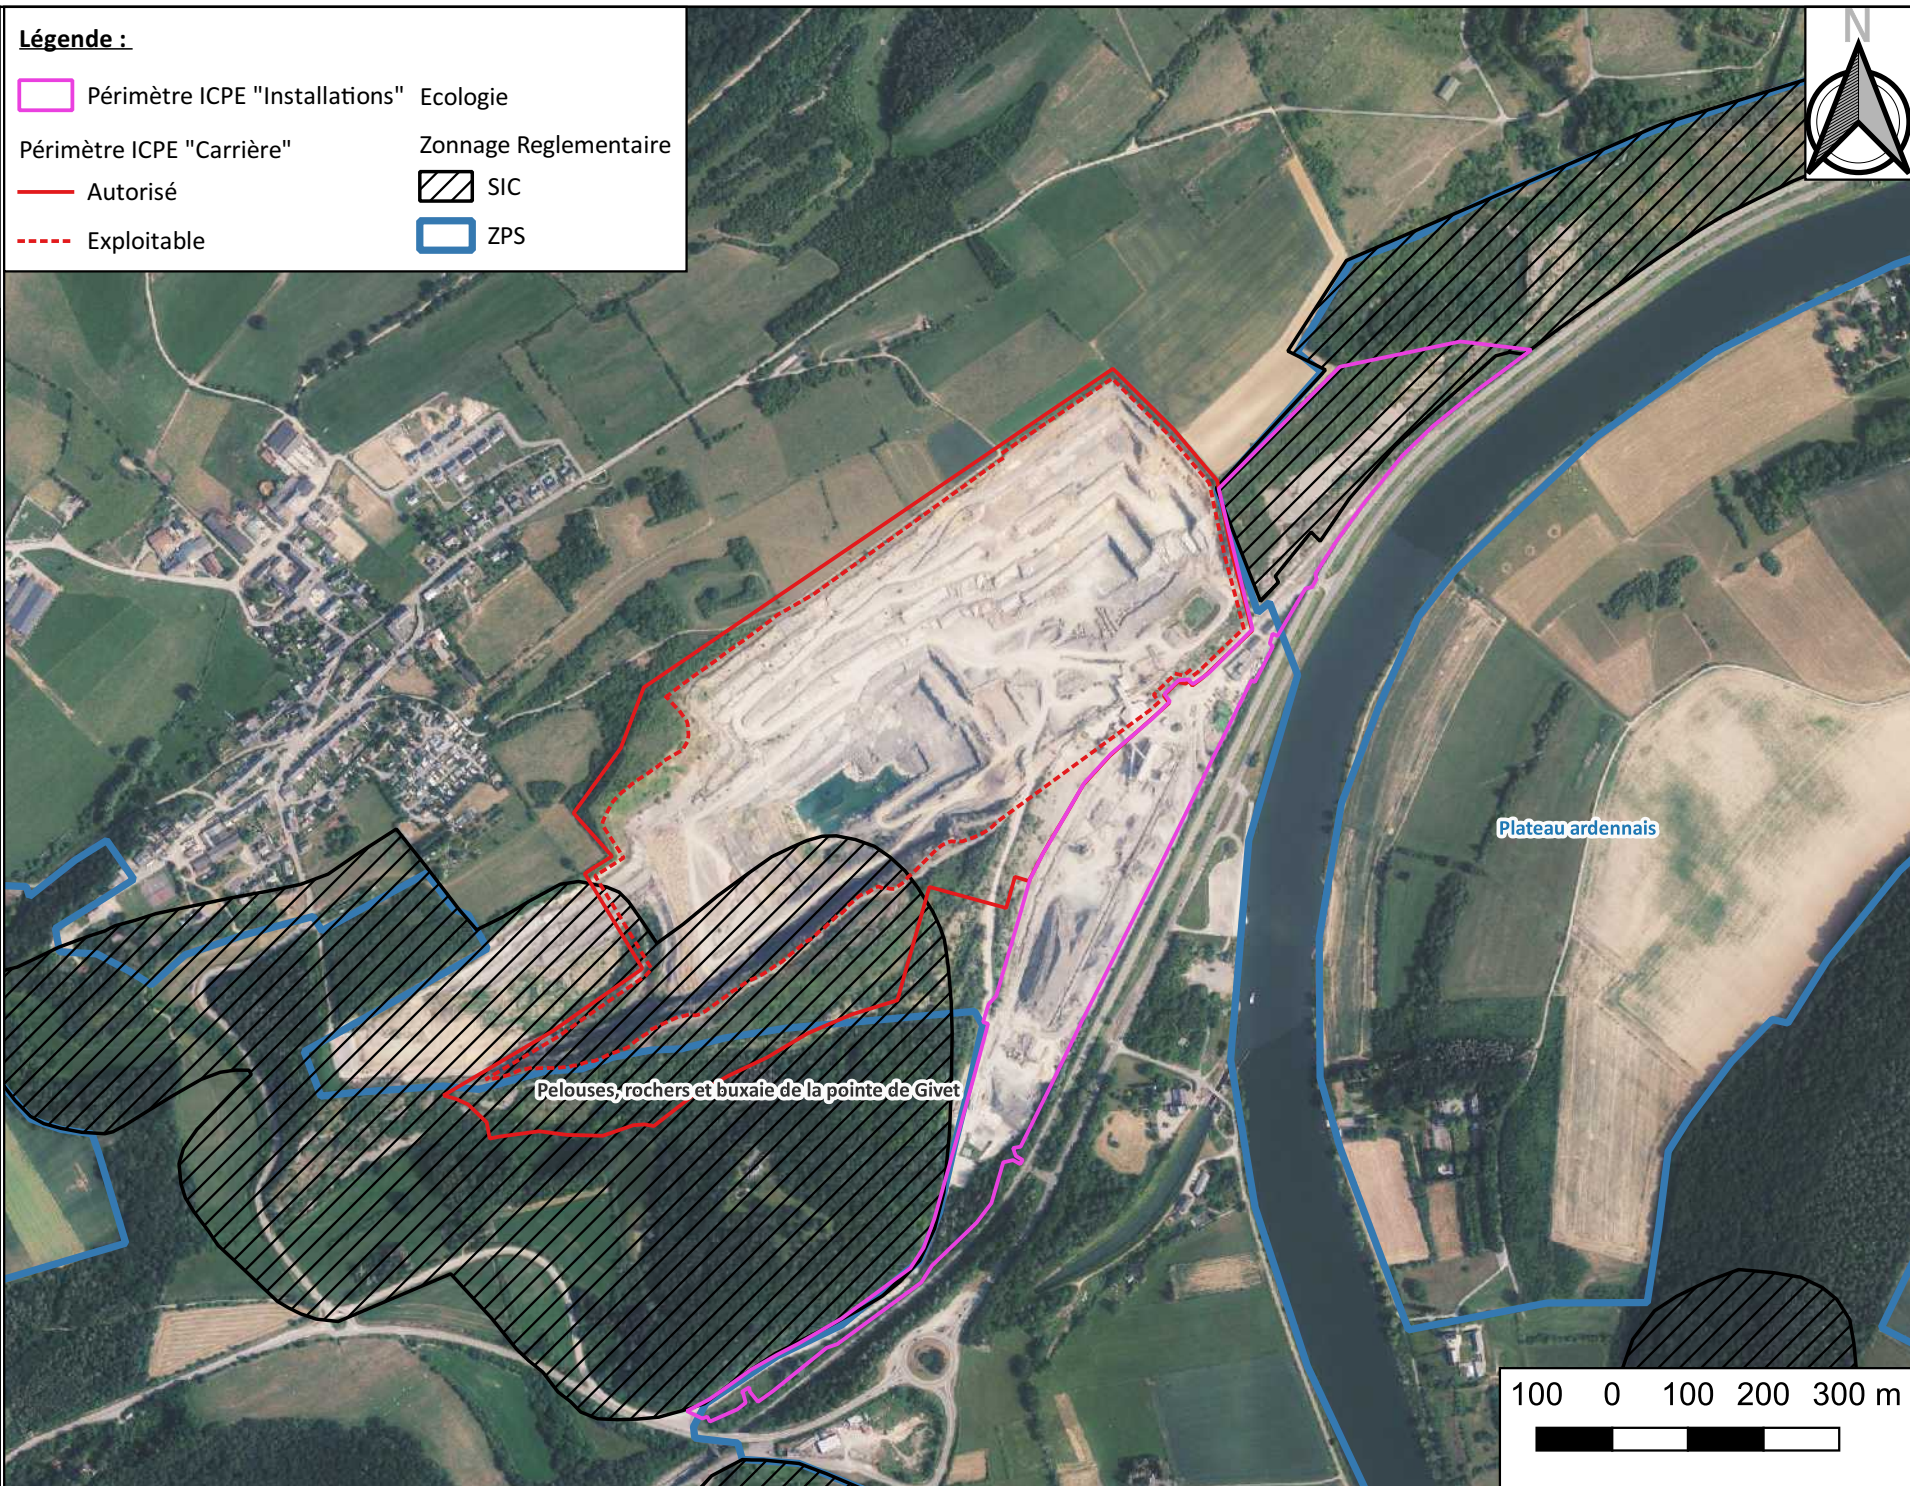

Légende :

- | | |
|--|----------------------|
| Périètre ICPE "Installations" Ecologie | |
| Périètre ICPE "Carrière" | Zonage Reglementaire |
| Autorisé | ZPS |
| Exploitable | |

Granulats Nord-Est (HOLCIM) - Communes de Foisches et Givet (08)

Zones Natura 2000 autour du projet

Figure